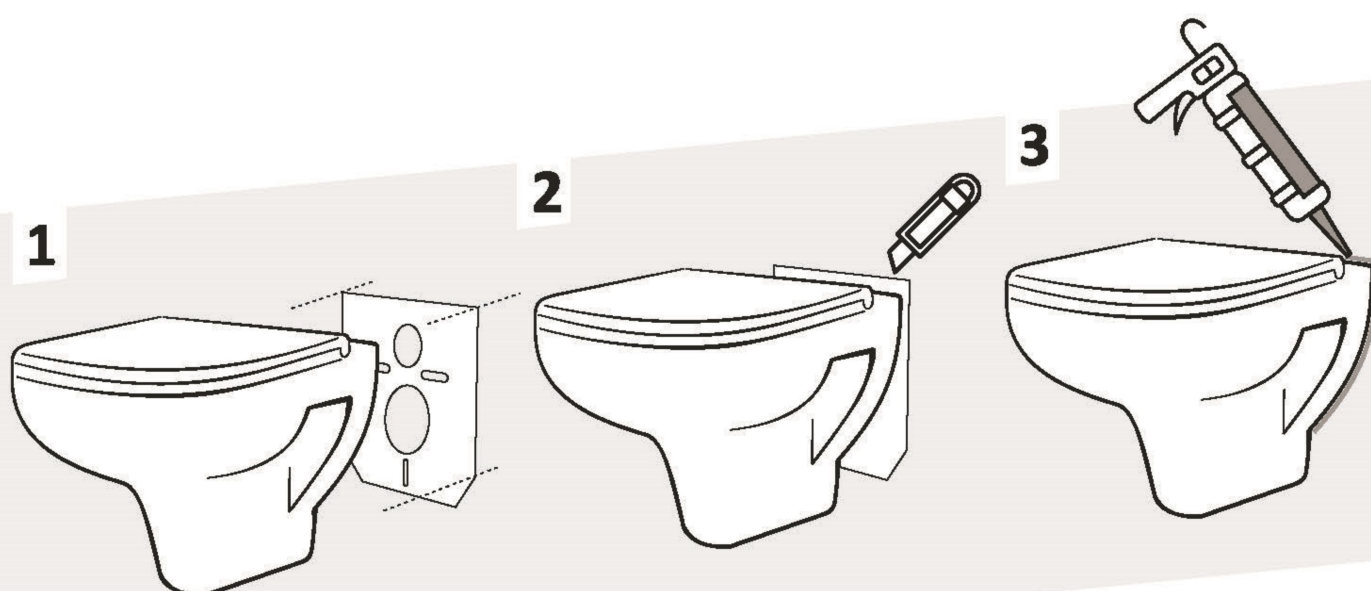

DELFIN

USZCZELKA WYGŁUSZAJĄCA POD ZESTAW PODTYNKOWY DO WC

DEL 605662

WYPRODUKOWANO W POLSCE

PRODUCENT:

PACO FLEX
ul. Piłsudskiego 72C
37-100 Łańcut

WYPRODUKOWANO DLA:

SBS Sp. z o.o.
ul. Aleksandrowska 67/93
91-205 Łódź