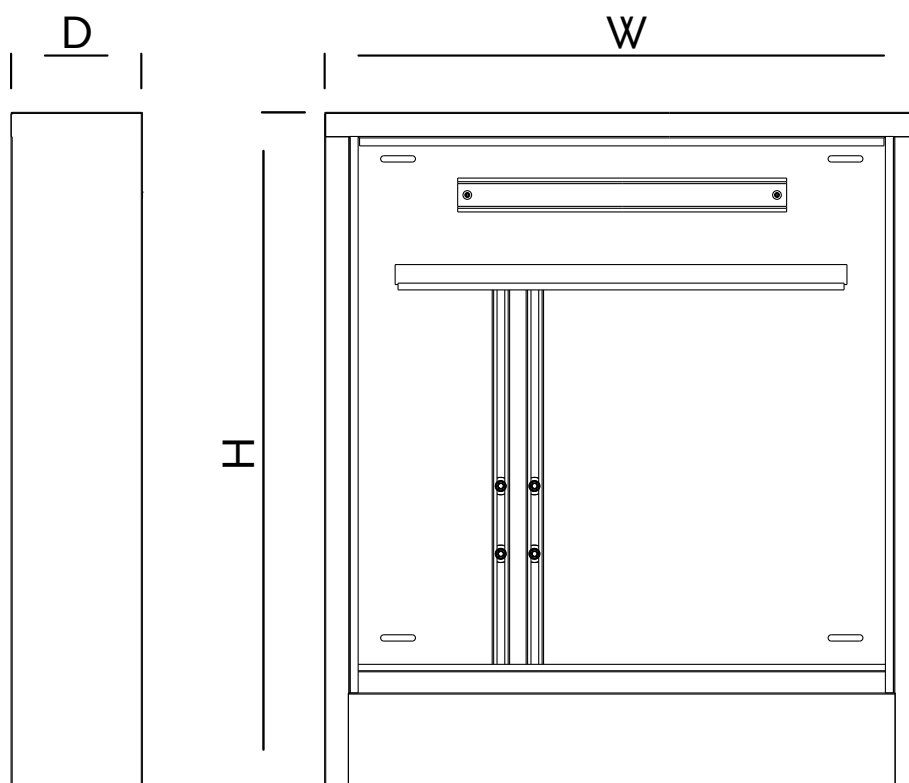

SZAFKA NATYNKOWA GNW/G

KLUCZOWE CECHY:

- Mocowanie na listwę sterującą - EURO szyna
- Zamek na monetę
- Szyny mocujące rozdzielacz wyposażone w śruby i nakrętki, elementy cynkowane
- Szafka w całości malowana proszkowo
- Szafka GNW/G 5 i GNW/G 6 wyposażona w dwa zamki*

GNW/G 6

Typ:	GNW/G - szafka podtynkowa dla rozdzielaczy ogrzewania
Materiał:	blacha stalowa
Ochrona antykorozyjna:	Odtłuszczenie Pasywacja - powierzchnia cyrkonowa Malowanie proszkowe
Wykończenie powierzchni:	Standardowo kolor biały [01]
Gwarancja:	2 lata

Typ	Szerokość [W] mm	Wysokość [H] mm	Głębokość [D] mm	Kod SBS
GNW/G - 1	485	700	135	KEL 721035
GNW/G - 2	615	700	135	KEL 721042
GNW/G - 3	760	700	135	KEL 721059
GNW/G - 4	845	700	135	KEL 721066
GNW/G - 5	1015	700	135	KEL 721073
GNW/G - 6	1130	700	135	KEL 723411