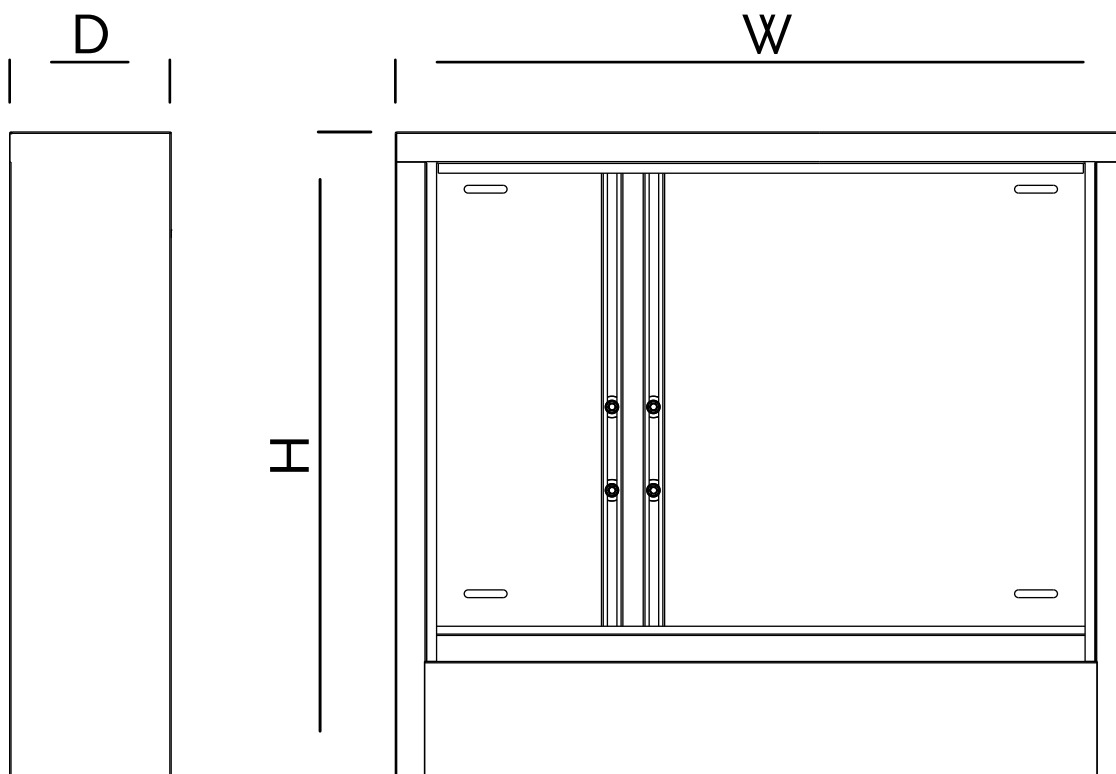

SZAFKA NATYNKOWA GN/G

KLUCZOWE CECHY:

- Łatwy, czysty montaż rozdzielacza
- Ułatwiony szeroki dostęp do rozdzielacza podczas montażu
- Szafka w całości malowana proszkowo
- Zamek na monetę
- Szafka GN/G 6 wyposażona w dwa zamki**

GN/G 6

Typ:	GN/G - szafka natynkowa dla rozdzielaczy ogrzewania
Materiał:	blacha stalowa
Ochrona antykorozyjna:	Odtłuszczenie Pasywacja - powierzchnia cyrkonowa Malowanie proszkowe
Wykończenie powierzchni:	Standardowo kolor biały [01]
Gwarancja:	2 lata

Typ	Szerokość [W1] mm	Wysokość [H] mm	Głębokość [D] mm	kod SBS
GN/G - 0	385	580	135	KEL 590004
GN/G - 1	485	580	135	KEL 590006
GN/G - 2	615	580	135	KEL 590008
GN/G - 3	760	580	135	KEL 590010
GN/G - 4	845	580	135	KEL 590012
GN/G - 5	1015	580	135	KEL 590014
GN/G - 6	1130	580	135	KEL 721011