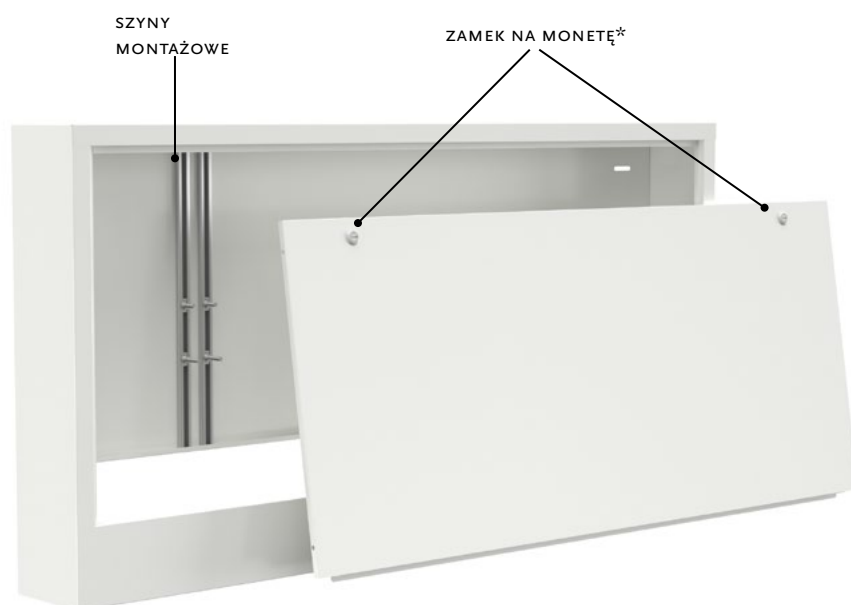

SZAFKA NATYNKOWA GN/G

KLUCZOWE CECHY:

- Łatwy, czysty montaż rozdzielacza
- Ułatwiony szeroki dostęp do rozdzielacza podczas montażu
- Szafka w całości malowana proszkowo
- Zamek na monetę
- Szafka GN/G 6 wyposażona w dwa zamki**

GN/G 6

Typ:	GN/G - szafka natynkowa dla rozdzielaczy ogrzewania
Materiał:	blacha stalowa
Ochrona antykorozyjna:	Odtłuszczenie Pasywacja - powierzchnia cyrkonowa Malowanie proszkowe
Wykończenie powierzchni:	Standardowo kolor biały [01]
Gwarancja:	2 lata

Typ	Szerokość [W1] mm	Wysokość [H] mm	Głębokość [D] mm	kod SBS
GN/G - 0	385	580	135	KEL 590004
GN/G - 1	485	580	135	KEL 590006
GN/G - 2	615	580	135	KEL 590008
GN/G - 3	760	580	135	KEL 590010
GN/G - 4	845	580	135	KEL 590012
GN/G - 5	1015	580	135	KEL 590014
GN/G - 6	1130	580	135	KEL 721011