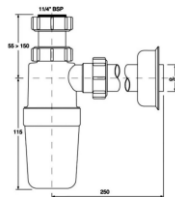

NOWOŚĆ

KELLER

SBS
GRUPA

PRZYŁĄCZA ODPIYWOWE DO KANALIZACJI

SYFONY, PÓLSYFONY

KOD TOWARU	NAZWA TOWARU	ILOŚĆ SZT. W OPAKOWANIU
KEL 723114	Syfon umywalkowy butelkowy KELLER 1 1/4" x 32 mm, bez spustu	70

Najważniejsze cechy:

- zastosowanie: umywalka
- średnica przyłącza: 32 mm
- przepustowość: 47 l/min przy słupie wody 120 mm
- rurka odpływowa z rozetą
- materiał: tworzywo sztuczne.

KOD TOWARU	NAZWA TOWARU	ILOŚĆ SZT. W OPAKOWANIU
KEL 723121	Syfon umywalkowy butelkowy KELLER 1 1/4" x 32 mm	50

Najważniejsze cechy:

- zastosowanie: umywalka
- w zestawie: sitko ze stali nierdzewnej, korek gumowy
- średnica przyłącza: 32 mm
- przepustowość: 35 l/min przy słupie wody 120 mm
- rurka odpływowa z rozetą
- materiał: tworzywo sztuczne.