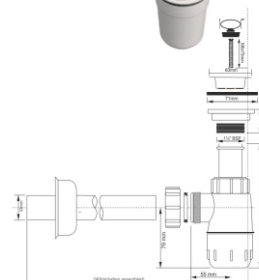

NOWOŚĆ

KELLER

SBS
GRUPA

PRZYŁĄCZA ODPIYWOWE DO KANALIZACJI

SYFONY, PÓLSYFONY

KOD TOWARU	NAZWA TOWARU	ILOŚĆ SZT. W OPAKOWANIU
KEL 723114	Syfon umywalkowy butelkowy KELLER 1 1/4" x 32 mm, bez spustu	70

Najważniejsze cechy:

- zastosowanie: umywalka
- średnica przyłącza: 32 mm
- przepustowość: 47 l/min przy słupie wody 120 mm
- rurka odpływowa z rozetą
- materiał: tworzywo sztuczne.

KOD TOWARU	NAZWA TOWARU	ILOŚĆ SZT. W OPAKOWANIU
KEL 723121	Syfon umywalkowy butelkowy KELLER 1 1/4" x 32 mm	50

Najważniejsze cechy:

- zastosowanie: umywalka
- w zestawie: sitko ze stali nierdzewnej, korek gumowy
- średnica przyłącza: 32 mm
- przepustowość: 35 l/min przy słupie wody 120 mm
- rurka odpływowa z rozetą
- materiał: tworzywo sztuczne.