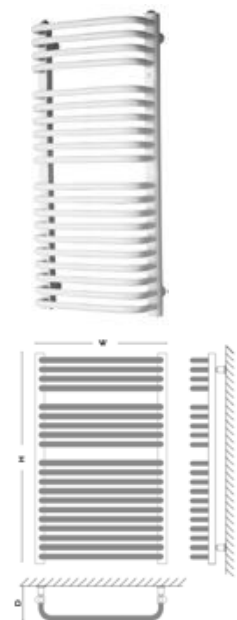

Grzejnik łazienkowy DELFIN SLIM G

KOD TOWARU	NAZWA TOWARU	MOC	ROZMIAR W x H x D [MM]
DEL 125634	Grzejnik łazienkowy DELFIN SLIM G	336 W*	440 x 620 x 135
DEL 125635	Grzejnik łazienkowy DELFIN SLIM G, boczny	336 W*	440 x 620 x 135
DEL 125636	Grzejnik łazienkowy DELFIN SLIM G	466 W*	440 x 900 x 135
DEL 125637	Grzejnik łazienkowy DELFIN SLIM G	568 W*	440 x 1100 x 135
DEL 125638	Grzejnik łazienkowy DELFIN SLIM G	664 W*	440 x 1340 x 135

rozstaw przyłączy: 390 mm, boczny: 500 mm

* przy parametrach 75/65/20 °C