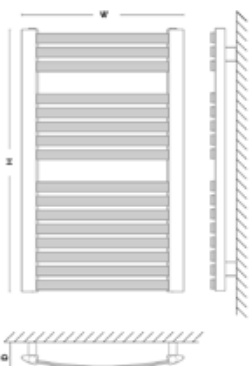

NOWOŚĆ

KOD TOWARU	NAZWA TOWARU	MOC CIEPLNA 75/65/20°C [W]	ROZSTAW PRZYŁĄCZY [MM]	ROZMIAR
DEL 723008	Grzejnik łazienkowy DELFIN STANDARD, biały	346	450	500 x 712 x 78-85
DEL 723015	Grzejnik łazienkowy DELFIN STANDARD, biały	445	450	500 x 922 x 78-85
DEL 723022	Grzejnik łazienkowy DELFIN STANDARD, biały	534	450	500 x 1200 x 78-85
DEL 723039	Grzejnik łazienkowy DELFIN STANDARD, biały	641	550	600 x 1200 x 78-85
DEL 723046	Grzejnik łazienkowy DELFIN STANDARD, biały	668	450	500 x 1510 x 78-85

## Grzejnik łazienkowy DELFIN CLASSIC typ C

- Kolektory pionowe: kwadratowe 30x30 mm
- Rury poziome gięte: okrągłe Ø20 mm
- Stal niskowęglowa lakierowana proszkowo
- Kolor: biały
- Uchwyty montażowe w zestawie z grzejnikiem.

NOWOŚĆ

KOD TOWARU	NAZWA TOWARU	MOC CIEPLNA 75/65/20°C [W]	ROZSTAW PRZYŁĄCZY [MM]	ROZMIAR
DEL 723053	Grzejnik łazienkowy DELFIN CLASSIC typ C, biały	349	500	530 x 600 x 110
DEL 723060	Grzejnik łazienkowy DELFIN CLASSIC typ C, biały	412	400	430 x 920 x 110
DEL 723077	Grzejnik łazienkowy DELFIN CLASSIC typ C, biały	536	500	530 x 920 x 110
DEL 723084	Grzejnik łazienkowy DELFIN CLASSIC typ C, biały	538	400	430 x 1200 x 110
DEL 723091	Grzejnik łazienkowy DELFIN CLASSIC typ C, biały	699	500	530 x 1200 x 110
DEL 723107	Grzejnik łazienkowy DELFIN CLASSIC typ C, biały	815	500	530 x 1400 x 110

## Grzejnik łazienkowy DELFIN EXCLUSIVE

KOD TOWARU	NAZWA TOWARU	MOC	ROZMIAR W x H x D [MM]
DEL 125624	Grzejnik łazienkowy DELFIN EXCLUSIVE, biały	356 W*	580 x 695 x 105
DEL 125625	Grzejnik łazienkowy DELFIN EXCLUSIVE, biały	485 W*	580 x 945 x 105
DEL 125626	Grzejnik łazienkowy DELFIN EXCLUSIVE, biały	621 W*	580 x 1210 x 105
DEL 125627	Grzejnik łazienkowy DELFIN EXCLUSIVE, biały	724 W*	580 x 1410 x 105
DEL 125628	Grzejnik łazienkowy DELFIN EXCLUSIVE, biały	886 W*	580 x 1725 x 105