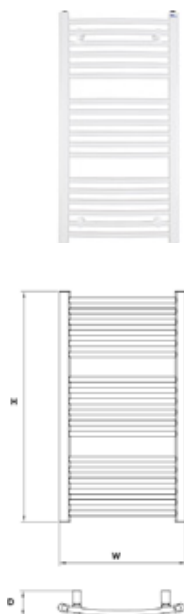

NOWOŚĆ

KOD TOWARU	NAZWA TOWARU	MOC CIEPLNA 75/65/20°C [W]	ROZSTAW PRZYŁĄCZY [MM]	ROZMIAR
DEL 723008	Grzejnik łazienkowy DELFIN STANDARD, biały	346	450	500 x 712 x 78-85
DEL 723015	Grzejnik łazienkowy DELFIN STANDARD, biały	445	450	500 x 922 x 78-85
DEL 723022	Grzejnik łazienkowy DELFIN STANDARD, biały	534	450	500 x 1200 x 78-85
DEL 723039	Grzejnik łazienkowy DELFIN STANDARD, biały	641	550	600 x 1200 x 78-85
DEL 723046	Grzejnik łazienkowy DELFIN STANDARD, biały	668	450	500 x 1510 x 78-85

## Grzejnik łazienkowy DELFIN EXCLUSIVE

KOD TOWARU	NAZWA TOWARU	MOC	ROZMIAR W x H x D [MM]
DEL 125624	Grzejnik łazienkowy DELFIN EXCLUSIVE, biały	356 W*	580 x 695 x 105
DEL 125625	Grzejnik łazienkowy DELFIN EXCLUSIVE, biały	485 W*	580 x 945 x 105
DEL 125626	Grzejnik łazienkowy DELFIN EXCLUSIVE, biały	621 W*	580 x 1210 x 105
DEL 125627	Grzejnik łazienkowy DELFIN EXCLUSIVE, biały	724 W*	580 x 1410 x 105
DEL 125628	Grzejnik łazienkowy DELFIN EXCLUSIVE, biały	886 W*	580 x 1725 x 105

rozstaw przyłączy: 50 mm

\* przy parametrach 75/65/20 °C

## Grzejnik łazienkowy DELFIN I, II i III

KOD TOWARU	NAZWA TOWARU	MOC	ROZMIAR W x H x D [MM]
DEL 124024	Grzejnik łazienkowy DELFIN I	340 W*	500 x 686 x 103-117
DEL 124025	Grzejnik łazienkowy DELFIN II	436 W*	500 x 915 x 103-117
DEL 124026	Grzejnik łazienkowy DELFIN III	545 W*	500 x 1173 x 103-117