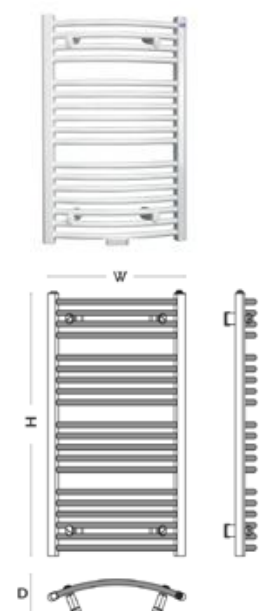

## Grzejnik łazienkowy DELFIN I, II i III

KOD TOWARU	NAZWA TOWARU	MOC	ROZMIAR W x H x D [MM]
DEL 124024	Grzejnik łazienkowy DELFIN I	340 W*	500 x 686 x 103-117
DEL 124025	Grzejnik łazienkowy DELFIN II	436 W*	500 x 915 x 103-117
DEL 124026	Grzejnik łazienkowy DELFIN III	545 W*	500 x 1173 x 103-117

## Grzejnik łazienkowy DELFIN MID

KOD TOWARU	NAZWA TOWARU	MOC	ROZMIAR W x H x D [MM]
DEL 125630	Grzejnik łazienkowy DELFIN MID, podłączenie środkowe	313 W*	500 x 620 x 115
DEL 125631	Grzejnik łazienkowy DELFIN MID, podłączenie środkowe	382 W*	500 x 780 x 115
DEL 125632	Grzejnik łazienkowy DELFIN MID, podłączenie środkowe	459 W*	500 x 940 x 115
DEL 125633	Grzejnik łazienkowy DELFIN MID, podłączenie środkowe	578 W*	500 x 1180 x 115