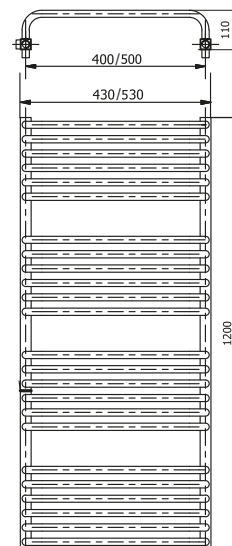

Grzejnik łazienkowy DELFIN STANDARD, biały

- ▶ Kolektory pionowe: profil D
- ▶ Rury poziome gięte: okrągłe Ø 20 mm
- ▶ Stal niskowęglowa lakierowana proszkowo
- ▶ Kolor: biały
- ▶ Uchwyty montażowe: w zestawie z grzejnikiem

Kod produktu	Nazwa produktu	H [mm]	W [mm]	Rozstaw przyłączy	Moc [W] 55/45/20°C	Moc [W] 75/65/20°C
DEL 723008	Grzejnik łazienkowy DELFIN STANDARD 712x500 mm, biały	712	500	450	183	346
DEL 723015	Grzejnik łazienkowy DELFIN STANDARD 922x500 mm, biały	922	500	450	234	445
DEL 723022	Grzejnik łazienkowy DELFIN STANDARD 1200x500 mm, biały	1200	500	450	276	534
DEL 723039	Grzejnik łazienkowy DELFIN STANDARD 1200x600 mm, biały	1200	600	550	332	641
DEL 723046	Grzejnik łazienkowy DELFIN STANDARD 1510x500 mm, biały	1510	500	450	348	668

Grzejnik łazienkowy DELFIN CLASSIC typ C, biały

- Kolektory pionowe: kwadratowe 30 x 30 mm
- Rury poziome: okrągłe Ø 20 mm
- Stal niskowęglowa lakierowana proszkowo
- Kolor: biały
- Uchwyty montażowe: w zestawie z grzejnikiem