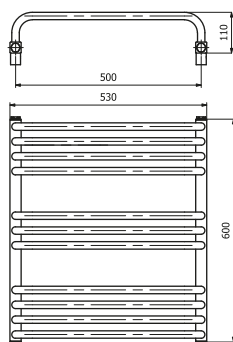

Kod produktu	Nazwa produktu	H [mm]	W [mm]	Rozstaw przyłączy	Moc [W] 55/45/20°C	Moc [W] 75/65/20°C
DEL 723008	Grzejnik łazienkowy DELFIN STANDARD 712x500 mm, biały	712	500	450	183	346
DEL 723015	Grzejnik łazienkowy DELFIN STANDARD 922x500 mm, biały	922	500	450	234	445
DEL 723022	Grzejnik łazienkowy DELFIN STANDARD 1200x500 mm, biały	1200	500	450	276	534
DEL 723039	Grzejnik łazienkowy DELFIN STANDARD 1200x600 mm, biały	1200	600	550	332	641
DEL 723046	Grzejnik łazienkowy DELFIN STANDARD 1510x500 mm, biały	1510	500	450	348	668

Grzejnik łazienkowy DELFIN CLASSIC typ C, biały

- Kolektory pionowe: kwadratowe 30 x 30 mm
- Rury poziome: okrągłe Ø 20 mm
- Stal niskowęglowa lakierowana proszkowo
- Kolor: biały
- Uchwyty montażowe: w zestawie z grzejnikiem