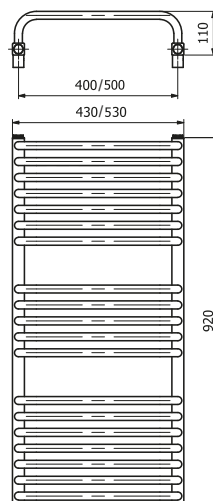

Grzejnik łazienkowy DELFIN STANDARD, biały

- ▶ Kolektory pionowe: profil D
- ▶ Rury poziome gięte: okrągłe Ø 20 mm
- ▶ Stal niskowęglowa lakierowana proszkowo
- ▶ Kolor: biały
- ▶ Uchwyty montażowe: w zestawie z grzejnikiem

Kod produktu	Nazwa produktu	H [mm]	W [mm]	Rozstaw przyłączy	Moc [W] 55/45/20°C	Moc [W] 75/65/20°C
DEL 723008	Grzejnik łazienkowy DELFIN STANDARD 712x500 mm, biały	712	500	450	183	346
DEL 723015	Grzejnik łazienkowy DELFIN STANDARD 922x500 mm, biały	922	500	450	234	445
DEL 723022	Grzejnik łazienkowy DELFIN STANDARD 1200x500 mm, biały	1200	500	450	276	534
DEL 723039	Grzejnik łazienkowy DELFIN STANDARD 1200x600 mm, biały	1200	600	550	332	641
DEL 723046	Grzejnik łazienkowy DELFIN STANDARD 1510x500 mm, biały	1510	500	450	348	668

Grzejnik łazienkowy DELFIN CLASSIC typ C, biały

- Kolektory pionowe: kwadratowe 30 x 30 mm
- Rury poziome: okrągłe Ø 20 mm
- Stal niskowęglowa lakierowana proszkowo
- Kolor: biały
- Uchwyty montażowe: w zestawie z grzejnikiem