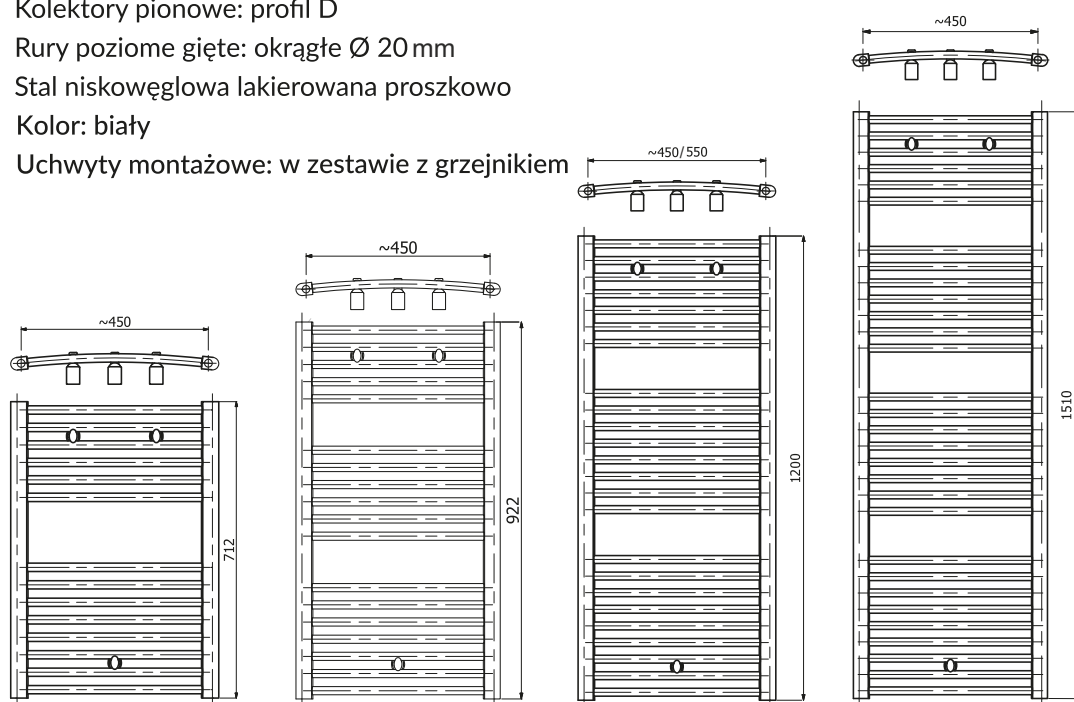

Grzejnik łazienkowy DELFIN STANDARD, biały

- ▶ Kolektory pionowe: profil D
- ▶ Rury poziome gięte: okrągłe Ø 20 mm
- ▶ Stal niskowęglowa lakierowana proszkowo
- ▶ Kolor: biały
- ▶ Uchwyty montażowe: w zestawie z grzejnikiem

Kod produktu	Nazwa produktu	H [mm]	W [mm]	Rozstaw przyłączy	Moc [W] 55/45/20°C	Moc [W] 75/65/20°C
DEL 723008	Grzejnik łazienkowy DELFIN STANDARD 712x500 mm, biały	712	500	450	183	346
DEL 723015	Grzejnik łazienkowy DELFIN STANDARD 922x500 mm, biały	922	500	450	234	445
DEL 723022	Grzejnik łazienkowy DELFIN STANDARD 1200x500 mm, biały	1200	500	450	276	534
DEL 723039	Grzejnik łazienkowy DELFIN STANDARD 1200x600 mm, biały	1200	600	550	332	641
DEL 723046	Grzejnik łazienkowy DELFIN STANDARD 1510x500 mm, biały	1510	500	450	348	668

Grzejnik łazienkowy DELFIN CLASSIC typ C, biały

- Kolektory pionowe: kwadratowe 30 x 30 mm
- Rury poziome: okrągłe Ø 20 mm
- Stal niskowęglowa lakierowana proszkowo
- Kolor: biały
- Uchwyty montażowe: w zestawie z grzejnikiem

Kod produktu	Nazwa produktu	H [mm]	W [mm]	Rozstaw przyłączy	Moc [W] 55/45/20°C	Moc [W] 75/65/20°C
DEL 723053	Grzejnik łazienkowy DELFIN CLASSIC typ C, 600x530 mm, biały	600	530	500	182	349
DEL 723060	Grzejnik łazienkowy DELFIN CLASSIC typ C, 920x430 mm, biały	920	430	400	215	412
DEL 723077	Grzejnik łazienkowy DELFIN CLASSIC typ C, 920x530 mm, biały	920	530	500	276	536
DEL 723084	Grzejnik łazienkowy DELFIN CLASSIC typ C, 1200x430 mm, biały	1200	430	400	281	538
DEL 723091	Grzejnik łazienkowy DELFIN CLASSIC typ C, 1200x530 mm, biały	1200	530	500	363	699
DEL 723107	Grzejnik łazienkowy DELFIN CLASSIC typ C, 1400x530 mm, biały	1400	530	500	422	815