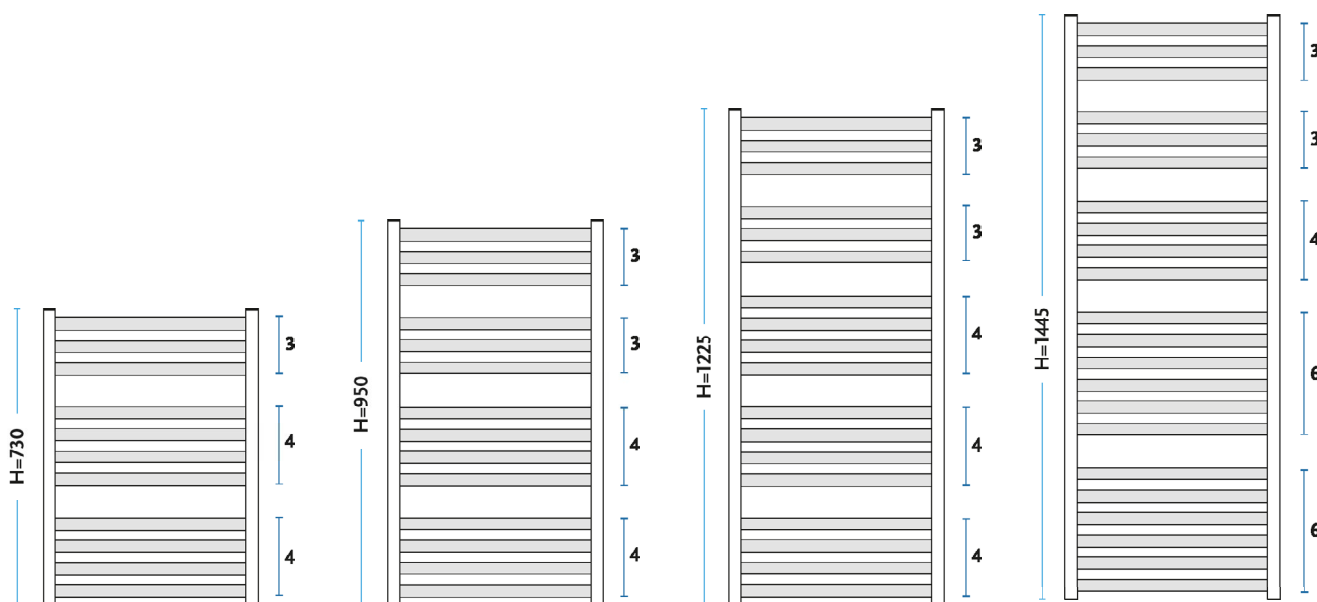

SBS Sp. z o.o. 91-205 Łódź, ul. Aleksandrowska 67/93, tel.: 42 663 54 00

www.grupa-sbs.pl

Standardowo dostarczany w kolorze białym z podłączeniem 11.
Zawory pokazane na zdjęciu są wyposażeniem opcjonalnym dostępnym za dodatkową opłatą.

Typ:	DELFIN smart
Materiał:	Stal niskowęglowa, niestopowa
Konstrukcja:	Profil 30 x 10 Kolektor profil 30 x 30
Ciśnienie robocze:	Do 0,8 MPa (8 bar)
Temperatura pracy:	Do 95°C
Wyposażenie standardowe:	Korek Standard ½" Odpowietrznik manualny ½" Zawieszenie grzejnikowe Z23
Wykończenie powierzchni:	Standardowo kolor biały [01]
Przyłącza:	Gwint wewnętrzny ½"

- 2 - odpowietrznik ½"
- 3 - korek ½"
- 4 - korek ½", możliwe zamontowanie grzałki elektrycznej

H - wysokość; W - szerokość; D - głębokość;
C - rozstaw podłączenia; M - rozstaw podłączenia;

DELFIN SMART	Kolor	Wysokość H [mm]	Szerokość W [mm]	Głębokość D [mm]	Podłączenie C M [mm]	Wydajność cieplna [W]			[kg]	[dm ³]
						55/45/20°C	75/65/20°C	90/70/20°C		
DEL 723596	Biały	730	530	65 - 75	500	166	313	392	5,65	2,16
DEL 723602	Biały	950	530	65 - 75	500	213	403	506	7,24	2,78
DEL 723619	Biały	1225	530	65 - 75	500	272	516	649	9,33	3,58
DEL 723626	Biały	1445	530	65 - 75	500	321	610	769	11,26	4,30
DEL 723633	Biały	730	530	65 - 75	50	166	313	392	5,65	2,16
DEL 723640	Biały	950	530	65 - 75	50	213	403	506	7,24	2,78
DEL 723657	Biały	1225	530	65 - 75	50	272	516	649	9,33	3,58
DEL 723664	Biały	1445	530	65 - 75	50	321	610	769	11,26	4,30
DEL 723862	Czarny mat	730	530	65 - 75	500	166	313	392	5,65	2,16
DEL 723879	Czarny mat	950	530	65 - 75	500	213	403	506	7,24	2,78
DEL 723886	Czarny mat	1225	530	65 - 75	500	272	516	649	9,33	3,58
DEL 723893	Czarny mat	1445	530	65 - 75	500	321	610	769	11,26	4,30
DEL 723909	Czarny mat	730	530	65 - 75	50	166	313	392	5,65	2,16
DEL 723916	Czarny mat	950	530	65 - 75	50	213	403	506	7,24	2,78
DEL 723923	Czarny mat	1225	530	65 - 75	50	272	516	649	9,33	3,58
DEL 723930	Czarny mat	1445	530	65 - 75	50	321	610	769	11,26	4,30