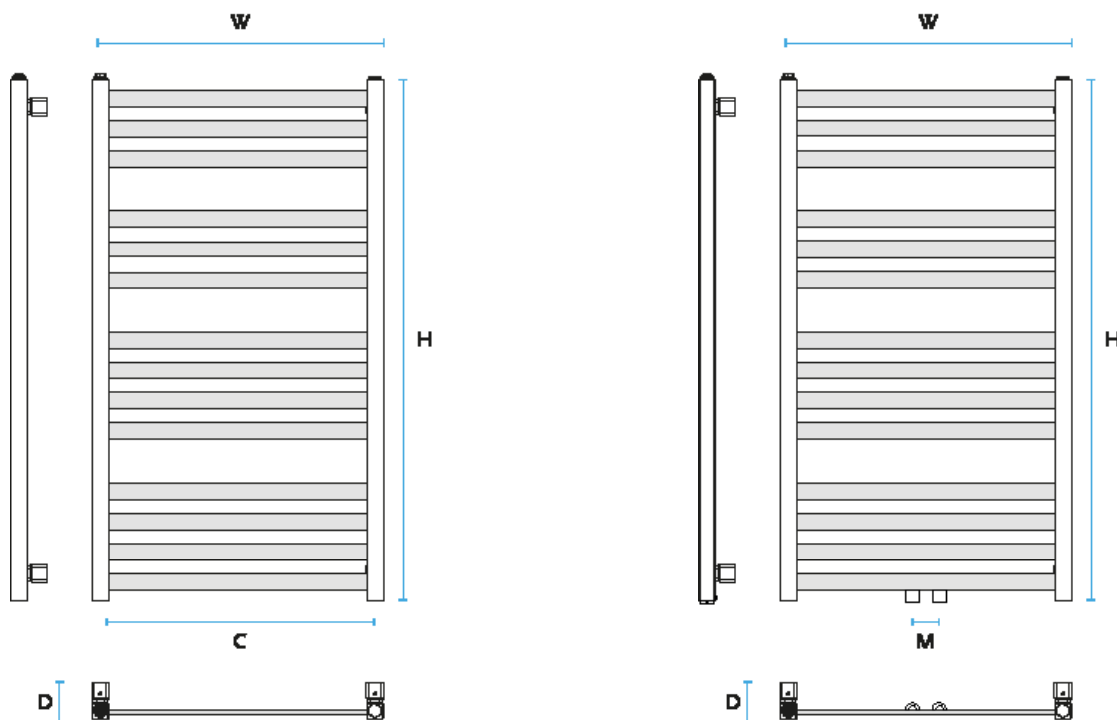

SBS Sp. z o.o. 91-205 Łódź, ul. Aleksandrowska 67/93, tel.: 42 663 54 00

www.grupa-sbs.pl

Standardowo dostarczany w kolorze białym z podłączeniem 11.
Zawory pokazane na zdjęciu są wyposażeniem opcjonalnym dostępnym za dodatkową opłatą.

Typ:	DELFIN smart
Materiał:	Stal niskowęglowa, niestopowa
Konstrukcja:	Profil 30 x 10 Kolektor profil 30 x 30
Ciśnienie robocze:	Do 0,8 MPa (8 bar)
Temperatura pracy:	Do 95°C
Wyposażenie standardowe:	Korek Standard ½" Odpowietrznik manualny ½" Zawieszenie grzejnikowe Z23
Wykończenie powierzchni:	Standardowo kolor biały [01]
Przyłącza:	Gwint wewnętrzny ½"

- 2 - odpowietrznik ½"
- 3 - korek ½"
- 4 - korek ½", możliwe zamontowanie grzałki elektrycznej

H - wysokość; W - szerokość; D - głębokość;
C - rozstaw podłączenia; M - rozstaw podłączenia;

DELFIN SMART	Kolor	Wysokość H [mm]	Szerokość W [mm]	Głębokość D [mm]	Podłączenie C M [mm]	Wydajność cieplna [W]			[kg]	[dm ³]
						55/45/20°C	75/65/20°C	90/70/20°C		
DEL 723596	Biały	730	530	65 - 75	500	166	313	392	5,65	2,16
DEL 723602	Biały	950	530	65 - 75	500	213	403	506	7,24	2,78
DEL 723619	Biały	1225	530	65 - 75	500	272	516	649	9,33	3,58
DEL 723626	Biały	1445	530	65 - 75	500	321	610	769	11,26	4,30
DEL 723633	Biały	730	530	65 - 75	50	166	313	392	5,65	2,16
DEL 723640	Biały	950	530	65 - 75	50	213	403	506	7,24	2,78
DEL 723657	Biały	1225	530	65 - 75	50	272	516	649	9,33	3,58
DEL 723664	Biały	1445	530	65 - 75	50	321	610	769	11,26	4,30
DEL 723862	Czarny mat	730	530	65 - 75	500	166	313	392	5,65	2,16
DEL 723879	Czarny mat	950	530	65 - 75	500	213	403	506	7,24	2,78
DEL 723886	Czarny mat	1225	530	65 - 75	500	272	516	649	9,33	3,58
DEL 723893	Czarny mat	1445	530	65 - 75	500	321	610	769	11,26	4,30
DEL 723909	Czarny mat	730	530	65 - 75	50	166	313	392	5,65	2,16
DEL 723916	Czarny mat	950	530	65 - 75	50	213	403	506	7,24	2,78
DEL 723923	Czarny mat	1225	530	65 - 75	50	272	516	649	9,33	3,58
DEL 723930	Czarny mat	1445	530	65 - 75	50	321	610	769	11,26	4,30